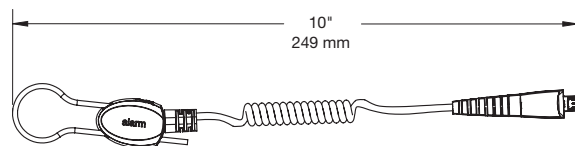

SPECIFICATIONS

Zips Single Port Alarm Unit (ZA2600):

Zips 4-Port Alarm Unit (ZA2601):

Zips Cascade Camera Landing Pad (ZA2400):

SPECIFICATIONS

Zips Mini Sensor (ZA2700):

Zips Stylus Sensor (ZA2701):

SPECIFICATIONS

Zips Laptop Sensor (ZA2702):

Zips Locking Noose Sensor (ZA2703):

Zips Cable Extender 9 inch (ZA2800):

SPECIFICATIONS

Zips Cable Extender 18 inch (ZA2801):

Zips Cable Extender 36 inch (ZA2802):

SPECIFICATIONS