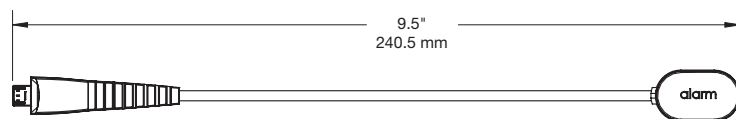

SPECIFICATIONS

Zips Single Port Alarm Unit (ZA2600):

Zips 4-Port Alarm Unit (ZA2601):

Zips Cascade Camera Landing Pad (ZA2400):

SPECIFICATIONS

Zips Mini Sensor (ZA2700):

Zips Stylus Sensor (ZA2701):

SPECIFICATIONS

Zips Laptop Sensor (ZA2702):

Zips Locking Noose Sensor (ZA2703):

Zips Cable Extender 9 inch (ZA2800):

SPECIFICATIONS

Zips Cable Extender 18 inch (ZA2801):

Zips Cable Extender 36 inch (ZA2802):

SPECIFICATIONS