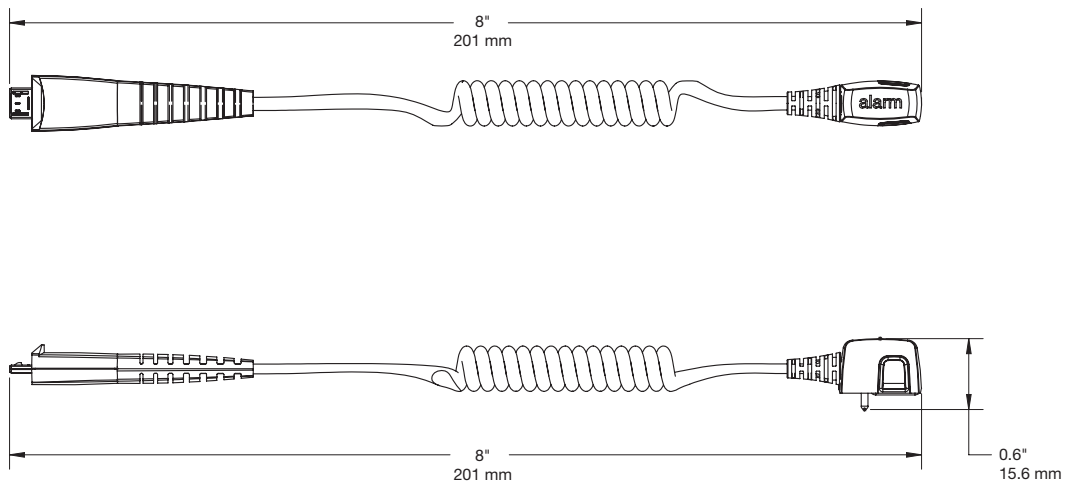

SPECIFICATIONS

Zips Single Port Alarm Unit (ZA2600):

Zips 4-Port Alarm Unit (ZA2601):

Zips Cascade Camera Landing Pad (ZA2400):

SPECIFICATIONS

Zips Mini Sensor (ZA2700):

Zips Stylus Sensor (ZA2701):

SPECIFICATIONS

Zips Laptop Sensor (ZA2702):

Zips Locking Noose Sensor (ZA2703):

Zips Cable Extender 9 inch (ZA2800):

SPECIFICATIONS

Zips Cable Extender 18 inch (ZA2801):

Zips Cable Extender 36 inch (ZA2802):

SPECIFICATIONS