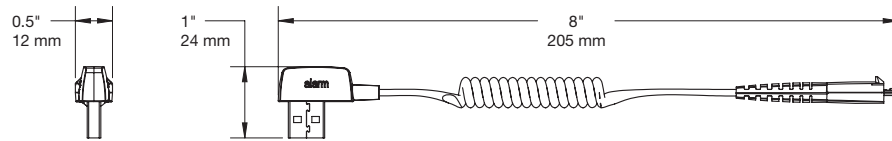

SPECIFICATIONS

Zips Single Port Alarm Unit (ZA2600):

Zips 4-Port Alarm Unit (ZA2601):

Zips Cascade Camera Landing Pad (ZA2400):

SPECIFICATIONS

Zips Mini Sensor (ZA2700):

Zips Stylus Sensor (ZA2701):

SPECIFICATIONS

Zips Laptop Sensor (ZA2702):

Zips Locking Noose Sensor (ZA2703):

Zips Cable Extender 9 inch (ZA2800):

SPECIFICATIONS

Zips Cable Extender 18 inch (ZA2801):

Zips Cable Extender 36 inch (ZA2802):

SPECIFICATIONS