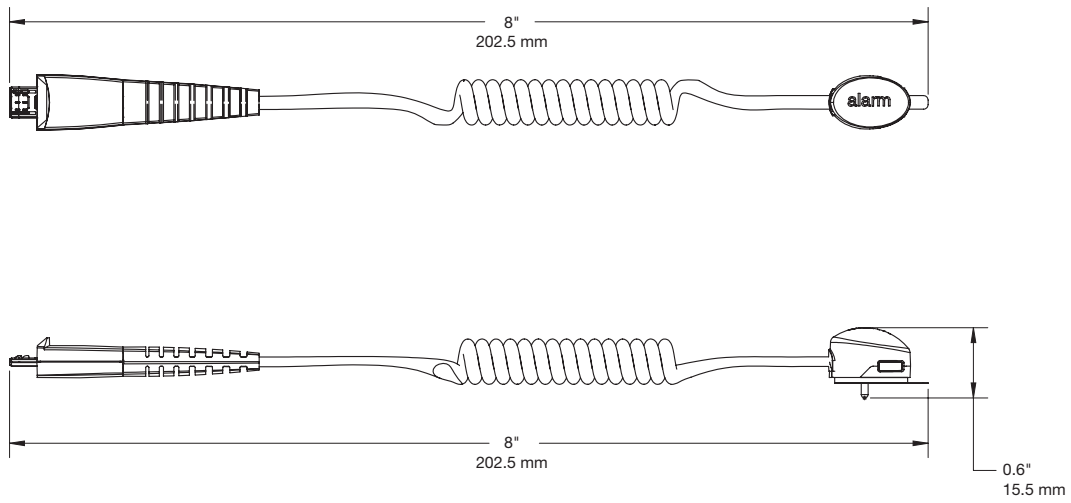

SPECIFICATIONS

Zips Single Port Alarm Unit (ZA2600):

Zips 4-Port Alarm Unit (ZA2601):

Zips Cascade Camera Landing Pad (ZA2400):

SPECIFICATIONS

Zips Mini Sensor (ZA2700):

Zips Stylus Sensor (ZA2701):

SPECIFICATIONS

Zips Laptop Sensor (ZA2702):

Zips Locking Noose Sensor (ZA2703):

Zips Cable Extender 9 inch (ZA2800):

SPECIFICATIONS

Zips Cable Extender 18 inch (ZA2801):

Zips Cable Extender 36 inch (ZA2802):

SPECIFICATIONS