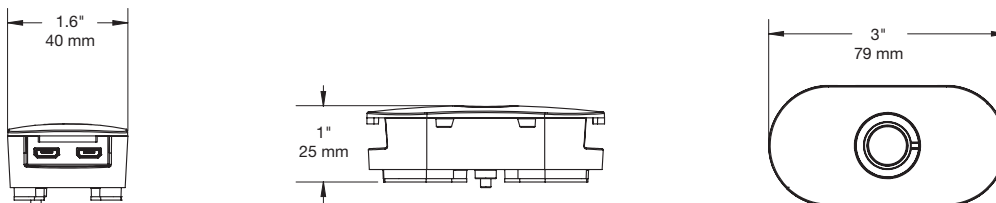

SPECIFICATIONS

Zips Single Port Alarm Unit (ZA2600):

Zips 4-Port Alarm Unit (ZA2601):

Zips Cascade Camera Landing Pad (ZA2400):

SPECIFICATIONS

Zips Mini Sensor (ZA2700):

Zips Stylus Sensor (ZA2701):

SPECIFICATIONS

Zips Laptop Sensor (ZA2702):

Zips Locking Noose Sensor (ZA2703):

Zips Cable Extender 9 inch (ZA2800):

SPECIFICATIONS

Zips Cable Extender 18 inch (ZA2801):

Zips Cable Extender 36 inch (ZA2802):

SPECIFICATIONS