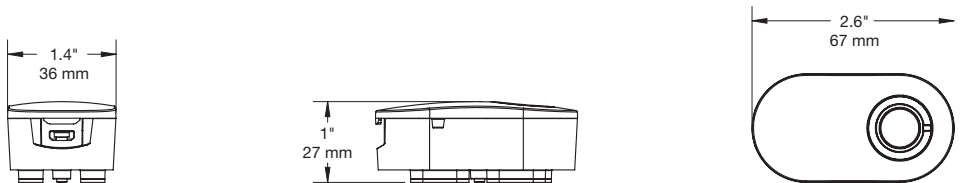

SPECIFICATIONS

Zips Single Port Alarm Unit (ZA2600):

Zips 4-Port Alarm Unit (ZA2601):

Zips Cascade Camera Landing Pad (ZA2400):

SPECIFICATIONS

Zips Mini Sensor (ZA2700):

Zips Stylus Sensor (ZA2701):

SPECIFICATIONS

Zips Laptop Sensor (ZA2702):

Zips Locking Noose Sensor (ZA2703):

Zips Cable Extender 9 inch (ZA2800):

SPECIFICATIONS

Zips Cable Extender 18 inch (ZA2801):

Zips Cable Extender 36 inch (ZA2802):

SPECIFICATIONS