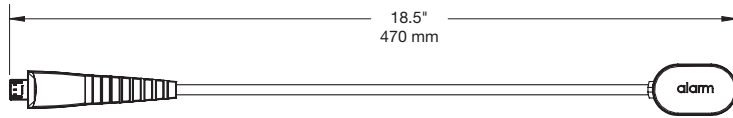

Zips Laptop Sensor (ZA2702):

Zips Locking Noose Sensor (ZA2703):

Zips Cable Extender 9 inch (ZA2800):

SPECIFICATIONS

Zips Cable Extender 18 inch (ZA2801):

Zips Cable Extender 36 inch (ZA2802):

SPECIFICATIONS