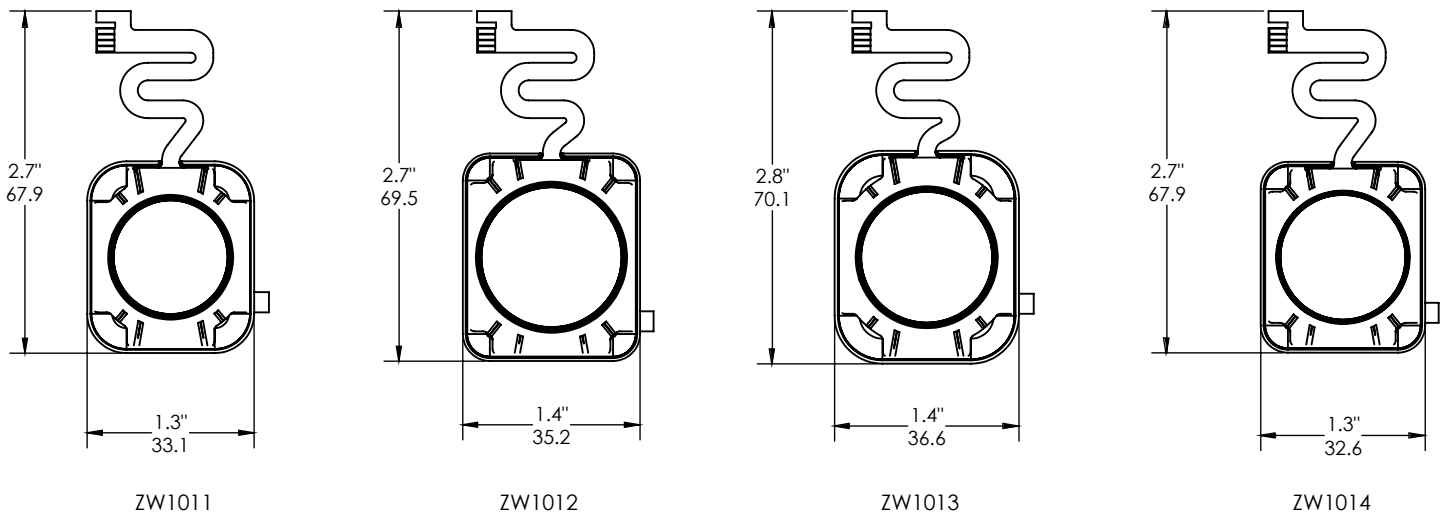

## SPECIFICATIONS

WS2 RECOILER STAND (ZW1001, ZW1003):

WS2 EXPOSED CORD STAND (ZW1002, ZW1004):

**SPECIFICATIONS**

WS2/W2000 APPLE CHARGE CRADLE (ZW1005):

WS2/W2000 UNIVERSAL CRADLE (ZW1006):

**SPECIFICATIONS**

WS2/W2000 BAND CLAMP REPLACEMENT SMALL (ZW1007):

WS2/W2000 BAND CLAMP REPLACEMENT LARGE (ZW1016):

**SPECIFICATIONS**

WS2/W2000 UNIVERSAL FLEX SENSOR (ZW1009):

WS2 APPLE TRAY SENSOR FOR 40MM, 42MM, 44MM, 38MM (ZW1011, ZW1012, ZW1013, ZW1014):