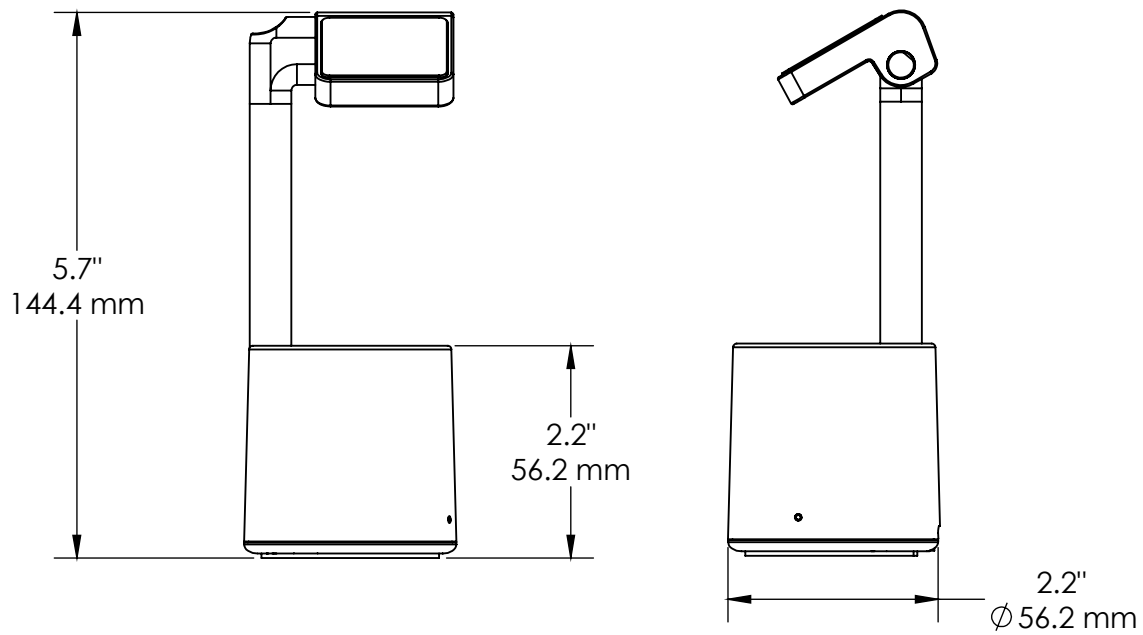

## SPECIFICATIONS

WS2 RECOILER STAND (ZW1001, ZW1003):

WS2 EXPOSED CORD STAND (ZW1002, ZW1004):

**SPECIFICATIONS**

WS2/W2000 APPLE CHARGE CRADLE (ZW1005):

WS2/W2000 UNIVERSAL CRADLE (ZW1006):

**SPECIFICATIONS**

WS2/W2000 BAND CLAMP REPLACEMENT SMALL (ZW1007):

WS2/W2000 BAND CLAMP REPLACEMENT LARGE (ZW1016):

**SPECIFICATIONS**

WS2/W2000 UNIVERSAL FLEX SENSOR (ZW1009):

WS2 APPLE TRAY SENSOR FOR 40MM, 42MM, 44MM, 38MM (ZW1011, ZW1012, ZW1013, ZW1014):