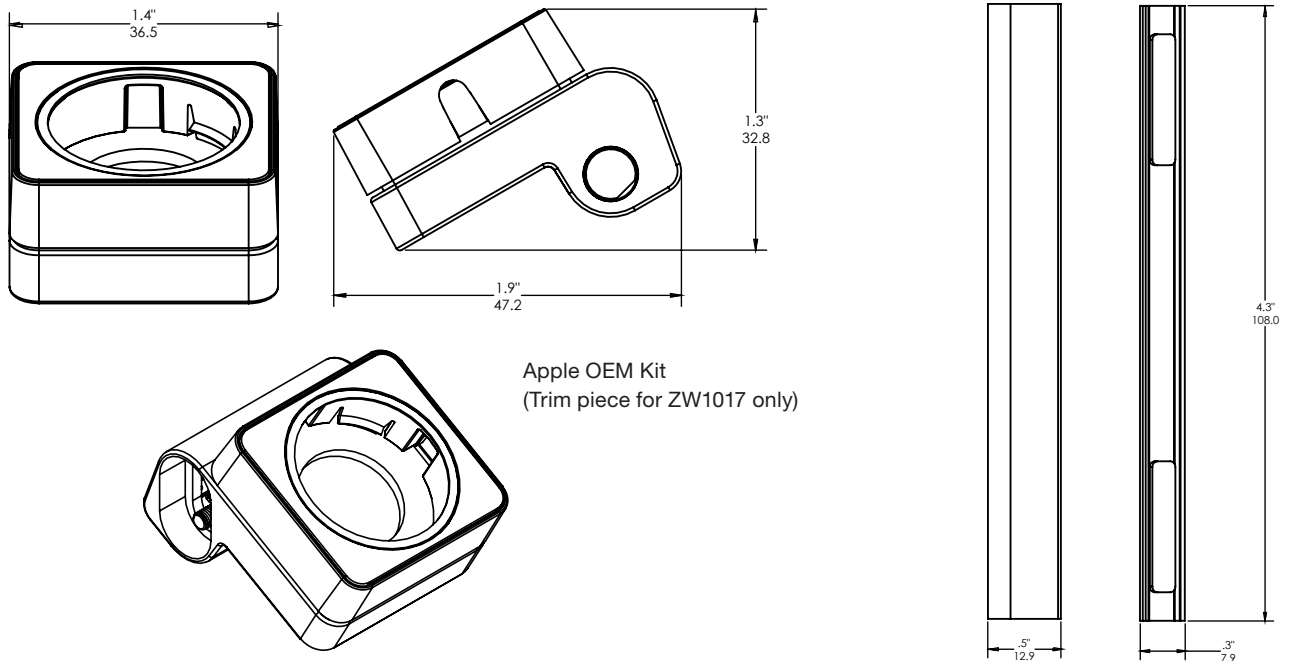

WS2/W2000 APPLE OEM KIT (ZW1017):