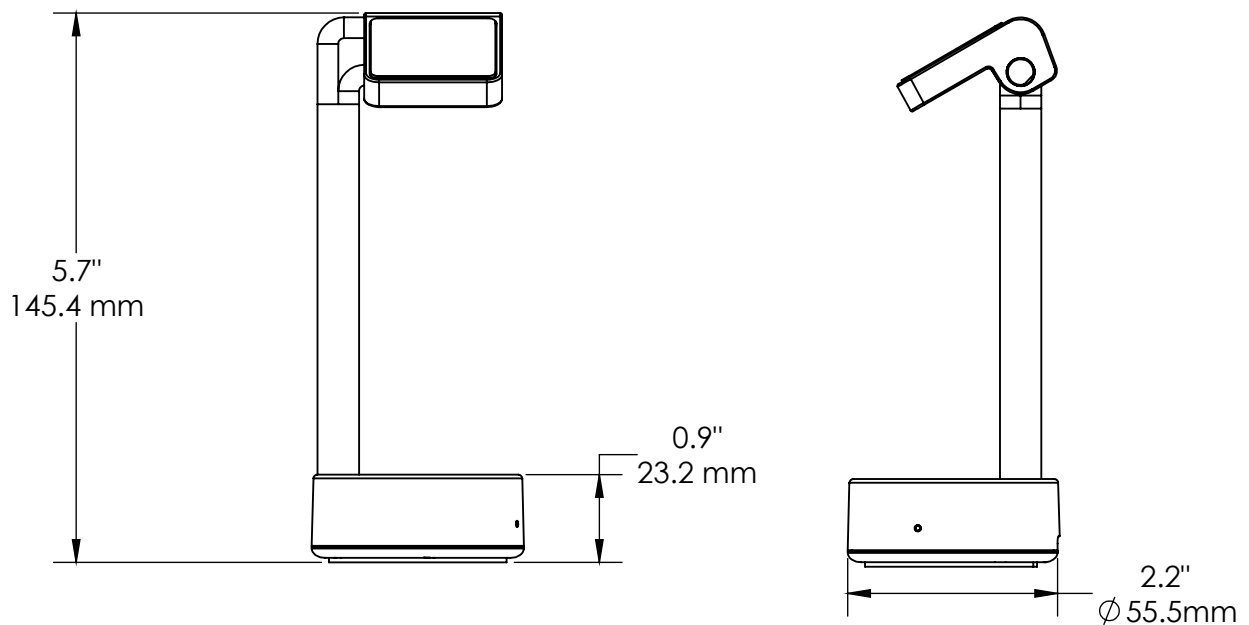

## SPECIFICATIONS

WS2 RECOILER STAND (ZW1001, ZW1003):

WS2 EXPOSED CORD STAND (ZW1002, ZW1004):

**SPECIFICATIONS**

WS2/W2000 APPLE CHARGE CRADLE (ZW1005):

WS2/W2000 UNIVERSAL CRADLE (ZW1006):

**SPECIFICATIONS**

WS2/W2000 BAND CLAMP REPLACEMENT SMALL (ZW1007):

WS2/W2000 BAND CLAMP REPLACEMENT LARGE (ZW1016):

**SPECIFICATIONS**

WS2/W2000 UNIVERSAL FLEX SENSOR (ZW1009):

WS2 APPLE TRAY SENSOR FOR 40MM, 42MM, 44MM, 38MM (ZW1011, ZW1012, ZW1013, ZW1014):