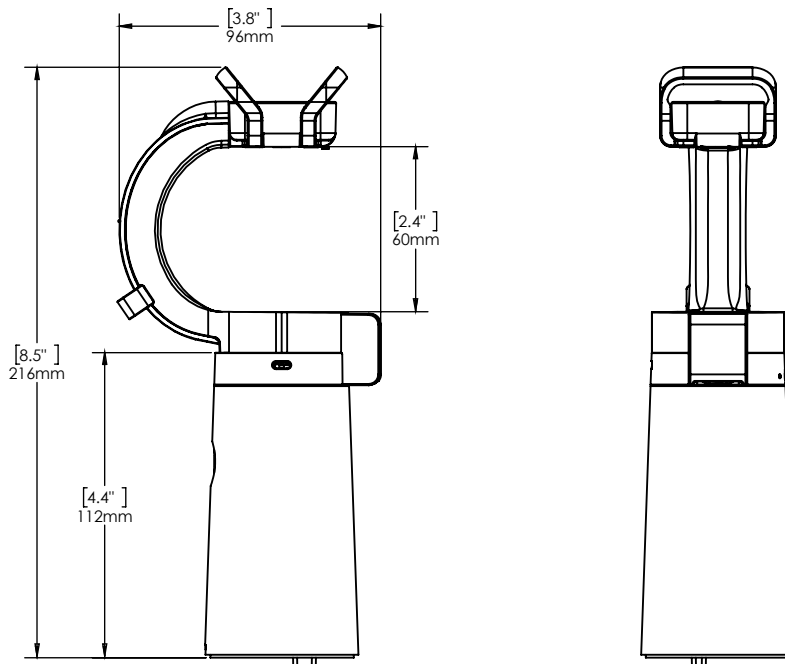

## SPECIFICATIONS

WS2 RECOILER STAND (ZW1001, ZW1003):

WS2 EXPOSED CORD STAND (ZW1002, ZW1004):

**SPECIFICATIONS**

WS2/W2000 APPLE CHARGE CRADLE (ZW1005):

WS2/W2000 UNIVERSAL CRADLE (ZW1006):

**SPECIFICATIONS**

WS2/W2000 BAND CLAMP REPLACEMENT SMALL (ZW1007):

WS2/W2000 BAND CLAMP REPLACEMENT LARGE (ZW1016):

**SPECIFICATIONS**

WS2/W2000 UNIVERSAL FLEX SENSOR (ZW1009):

WS2 APPLE TRAY SENSOR FOR 40MM, 42MM, 44MM, 38MM (ZW1011, ZW1012, ZW1013, ZW1014):

**SPECIFICATIONS**

WS2/W2000 UNIVERSAL OEM KIT (ZW1015):

WS2/W2000 APPLE OEM KIT (ZW1017):

**SPECIFICATIONS**

W2000 ALL ABOVE TABLE WEARABLE SOLUTION (ZW2000, ZW2100):

OnePOD Wearables for Apple Watch (DBD212, DBD214, DBD215):