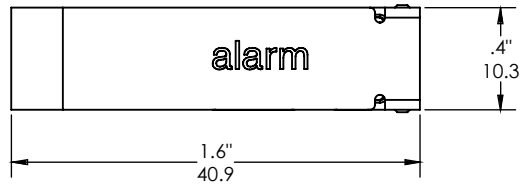

## SPECIFICATIONS

WS2 RECOILER STAND (ZW1001, ZW1003):

WS2 EXPOSED CORD STAND (ZW1002, ZW1004):

**SPECIFICATIONS**

WS2/W2000 APPLE CHARGE CRADLE (ZW1005):

WS2/W2000 UNIVERSAL CRADLE (ZW1006):

**SPECIFICATIONS**

WS2/W2000 BAND CLAMP REPLACEMENT SMALL (ZW1007):

WS2/W2000 BAND CLAMP REPLACEMENT LARGE (ZW1016):

**SPECIFICATIONS**

WS2/W2000 UNIVERSAL FLEX SENSOR (ZW1009):

WS2 APPLE TRAY SENSOR FOR 40MM, 42MM, 44MM, 38MM (ZW1011, ZW1012, ZW1013, ZW1014):