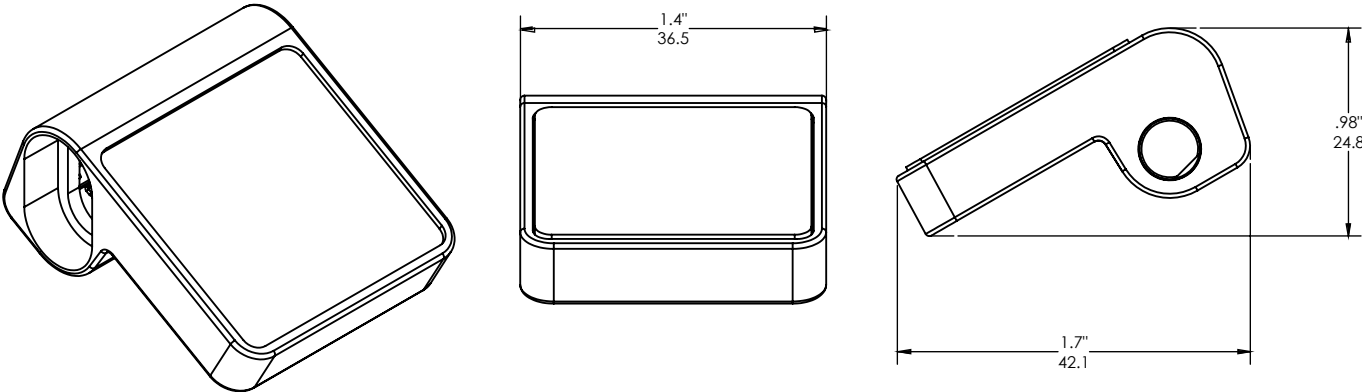

## SPECIFICATIONS

WS2 RECOILER STAND (ZW1001, ZW1003):

WS2 EXPOSED CORD STAND (ZW1002, ZW1004):

**SPECIFICATIONS**

WS2/W2000 APPLE CHARGE CRADLE (ZW1005):

WS2/W2000 UNIVERSAL CRADLE (ZW1006):

**SPECIFICATIONS**

WS2/W2000 BAND CLAMP REPLACEMENT SMALL (ZW1007):

WS2/W2000 BAND CLAMP REPLACEMENT LARGE (ZW1016):

**SPECIFICATIONS**

WS2/W2000 UNIVERSAL FLEX SENSOR (ZW1009):

WS2 APPLE TRAY SENSOR FOR 40MM, 42MM, 44MM, 38MM (ZW1011, ZW1012, ZW1013, ZW1014):