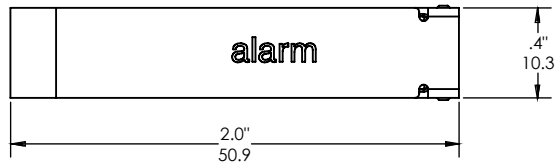

## SPECIFICATIONS

WS2 RECOILER STAND (ZW1001, ZW1003):

WS2 EXPOSED CORD STAND (ZW1002, ZW1004):

**SPECIFICATIONS**

WS2/W2000 APPLE CHARGE CRADLE (ZW1005):

WS2/W2000 UNIVERSAL CRADLE (ZW1006):

**SPECIFICATIONS**

WS2/W2000 BAND CLAMP REPLACEMENT SMALL (ZW1007):

WS2/W2000 BAND CLAMP REPLACEMENT LARGE (ZW1016):

**SPECIFICATIONS**

WS2/W2000 UNIVERSAL FLEX SENSOR (ZW1009):

WS2 APPLE TRAY SENSOR FOR 40MM, 42MM, 44MM, 38MM (ZW1011, ZW1012, ZW1013, ZW1014):