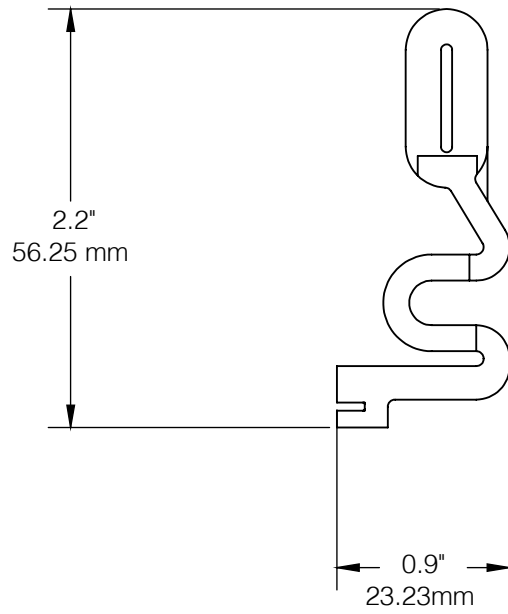

## SPECIFICATIONS

WS2 RECOILER STAND (ZW1001, ZW1003):

WS2 EXPOSED CORD STAND (ZW1002, ZW1004):

**SPECIFICATIONS**

WS2/W2000 APPLE CHARGE CRADLE (ZW1005):

WS2/W2000 UNIVERSAL CRADLE (ZW1006):

**SPECIFICATIONS**

WS2/W2000 BAND CLAMP REPLACEMENT SMALL (ZW1007):

WS2/W2000 BAND CLAMP REPLACEMENT LARGE (ZW1016):

**SPECIFICATIONS**

WS2/W2000 UNIVERSAL FLEX SENSOR (ZW1009):

WS2 APPLE TRAY SENSOR FOR 40MM, 42MM, 44MM, 38MM (ZW1011, ZW1012, ZW1013, ZW1014):