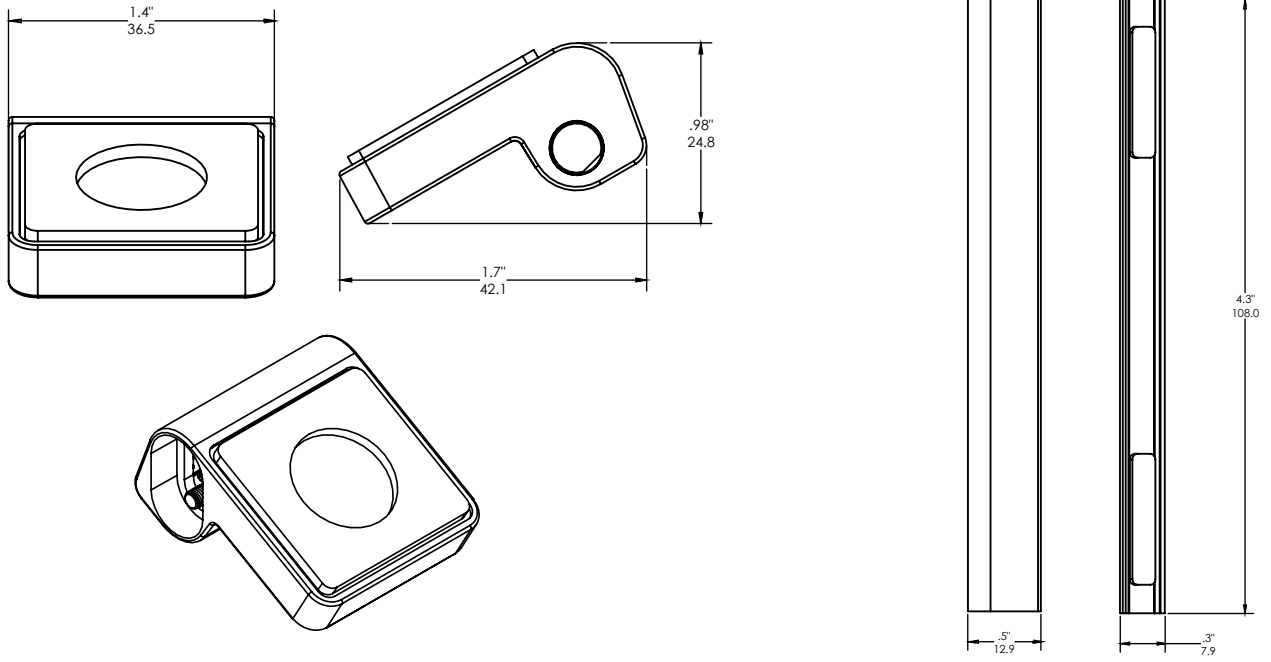

SPECIFICATIONS

WS2/W2000 UNIVERSAL OEM KIT (ZW1015):