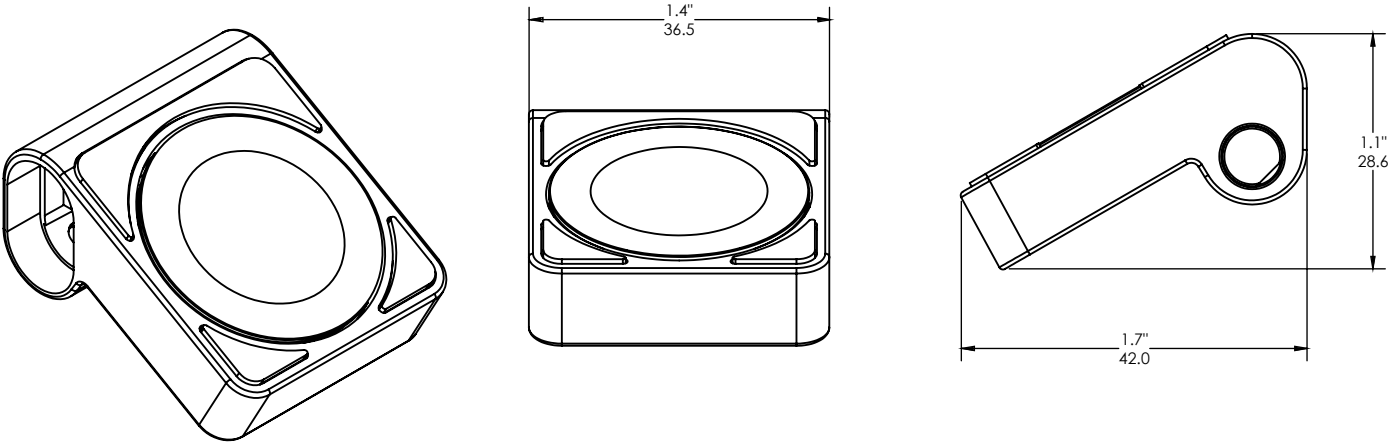

## SPECIFICATIONS

WS2 RECOILER STAND (ZW1001, ZW1003):

WS2 EXPOSED CORD STAND (ZW1002, ZW1004):

**SPECIFICATIONS**

WS2/W2000 APPLE CHARGE CRADLE (ZW1005):

WS2/W2000 UNIVERSAL CRADLE (ZW1006):

**SPECIFICATIONS**

WS2/W2000 BAND CLAMP REPLACEMENT SMALL (ZW1007):

WS2/W2000 BAND CLAMP REPLACEMENT LARGE (ZW1016):

**SPECIFICATIONS**

WS2/W2000 UNIVERSAL FLEX SENSOR (ZW1009):

WS2 APPLE TRAY SENSOR FOR 40MM, 42MM, 44MM, 38MM (ZW1011, ZW1012, ZW1013, ZW1014):